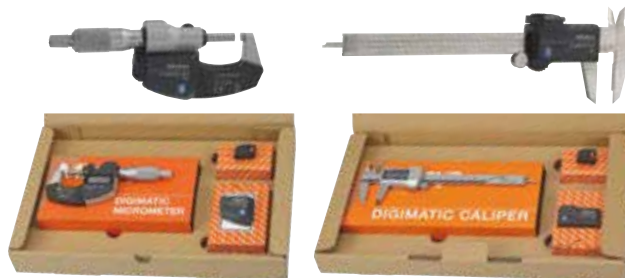

CNC画像測定機 QV-Active + α キャンペーン

キャンペーン期間：
2020年7月1日(水)～12月29日(火) ご発注分まで対象

今がチャンス!!

日頃のご愛顧に感謝いたしまして、期間限定でCNC画像測定機
QV-Activeを特別価格でご提供いたします!

特別
価格

対象機種：
QV-Active202/404
(2機種)

404タイプ

ご成約のお客様には
納入1年後 調整検査サービスを無償で実施します!
さらに α のプレゼント!

α

無線発信器 (U-WAVE Bluetooth®版) + 測定器セット
以下3種類より1セットプレゼント! (万が一在庫切れの際は、セット種類は弊社で選定させていただきます。)

セット	コードNo.	符号
A	293-970	MDC-25MXST (MDC-25MX+U-WAVE-TMB (IP67タイプ) + 接続ユニット)
B	500-912-20	CD-P15MST (CD-P15M+U-WAVE-TCB (IP67タイプ) + 接続ユニット)
C	500-951-30	CD-15AXST (CD-15AX+U-WAVE-TCB (プザータイプ) + 接続ユニット)